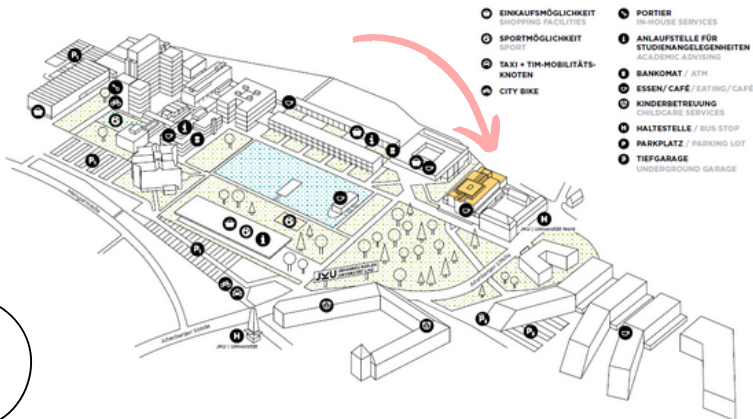

HTL 1 Bau und Design . Kollegium Aloisianum

JKU CAMPUS. UNI-CENTER (MENSA)

Veranstaltungsort

Johannes Kepler Universität

Uni-Center (Mensagebäude, 1. Stock)

4040 Linz

Kontakt

Mag.a Eva Schmidthaler